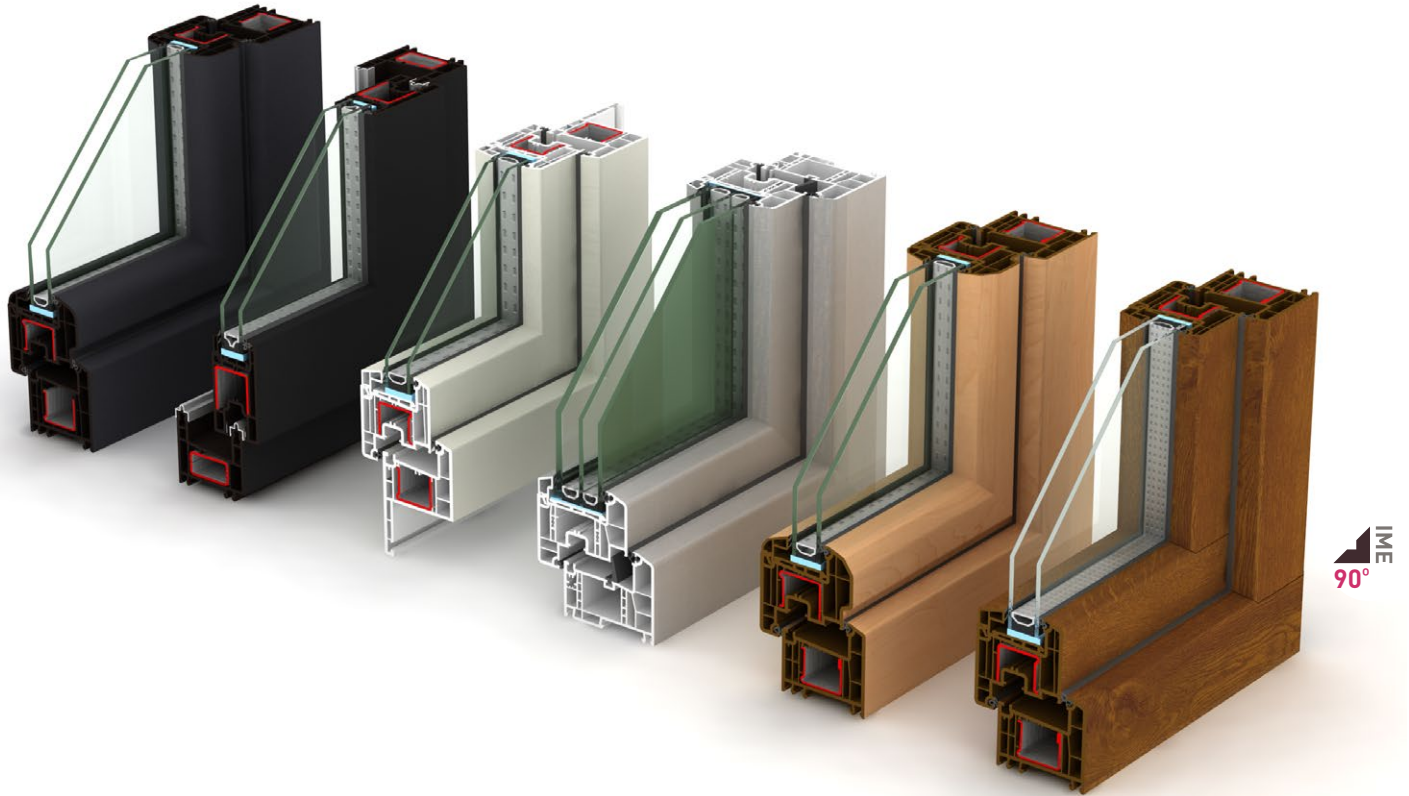

INDUSTRIAS **TORRES**
SISTEMAS DE PVC

SISTEMAS de VENTANA

SISTEMAS OSCILO BATIENTES

Herraje oscilobatiente 2 hojas con herraje perimetral

SISTEMA CORREDERA LINEAL

Herraje 2 hojas para corredera lineal

VENTANAS CON ALTOS VALORES DE AISLAMIENTO Y CON POSIBILIDAD DE ELEJIR COLORES, JUNQUILLOS, VIDRIOS

Diferentes sistemas de perfil para aperturas oscilo batientes y correderas montando sistemas de herraje donde prima la seguridad, la eficacia, comodidad de uso y facilidad de mantenimiento. Amplio catálogo de soluciones para cualquier tipo de edificación inclusive aquellas que requieran bajo consumo energético. Marcos y hojas con diferentes diseños que se integran a la perfección. Posibilidad de incorporar sistemas de apertura automática (E-TEC) y microventilación (Air Confort).

1 2 3

4

- Profundidad montaje	70 mm / junta de tope	-
- Número de cámaras	5/6 cámaras	Confección con 2, 3 y 4 hojas
- Aislamiento térmico	Uf= 1,3 W/m ² K (con refuerzo estándar)	Uf= 1,8 W/m ² K
- Ahorro energético	hasta 56%	-
- Aislamiento acústico	hasta clase de protección 4 (VDI 2719)	(4/16/4): 29 (-1;-3) dB
- Acabado antirrobo	hasta clase de resistencia 2 (DIN V ENV 1627)	hasta clase de resistencia 3 (DIN V ENV 1627)
- Impermeabilidad al aire y ráfagas de lluvia	hasta clase carga/esfuerzo C (DIN18055)	aire (clase 3) / agua (clase 6B)

PERFIL IMITACIÓN MADERA

Ideal para rehabilitación o cambio de carpinterías con aspecto tradicional

5/6 cámaras aislantes

Máximo aislamiento térmico y acústico

Vidrios con diferentes configuraciones

1 2 3

4

SISTEMAS DE APERTURA