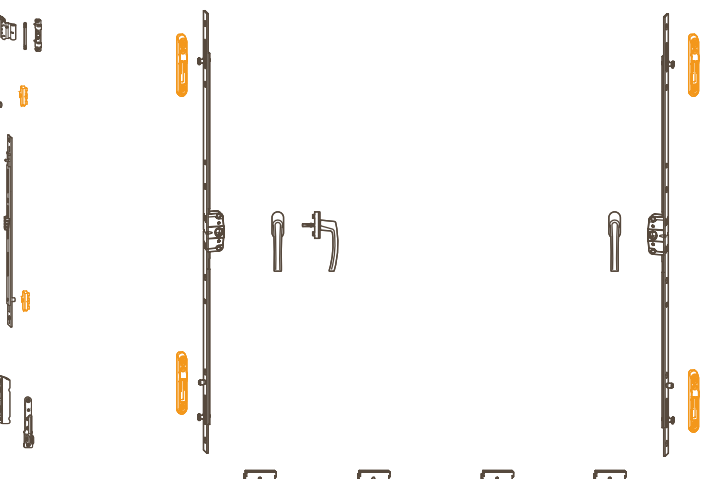

INDUSTRIAS **TORRES**
SISTEMAS DE PVC

SISTEMAS de VENTANA

SISTEMAS OSCILO BATIENTES

Herraje oscilobatiente 2 hojas con herraje perimetral

SISTEMA CORREDERA LINEAL

Herraje 2 hojas para corredera lineal

VENTANAS CON ALTOS VALORES DE AISLAMIENTO Y CON POSIBILIDAD DE ELEJIR COLORES, JUNQUILLOS, VIDRIOS

Diferentes sistemas de perfil para aperturas oscilo batientes y correderas montando sistemas de herraje donde prima la seguridad, la eficacia, comodidad de uso y facilidad de mantenimiento. Amplio catálogo de soluciones para cualquier tipo de edificación inclusive aquellas que requieran bajo consumo energético. Marcos y hojas con diferentes diseños que se integran a la perfección. Posibilidad de incorporar sistemas de apertura automática (E-TEC) y microventilación (Air Confort).

1 2 3

4

- Profundidad montaje	70 mm / junta de tope	-
- Número de cámaras	5/6 cámaras	Confección con 2, 3 y 4 hojas
- Aislamiento térmico	Uf= 1,3 W/m ² K (con refuerzo estándar)	Uf= 1,8 W/m ² K
- Ahorro energético	hasta 56%	-
- Aislamiento acústico	hasta clase de protección 4 (VDI 2719)	(4/16/4): 29 (-1;-3) dB
- Acabado antirrobo	hasta clase de resistencia 2 (DIN V ENV 1627)	hasta clase de resistencia 3 (DIN V ENV 1627)
- Impermeabilidad al aire y ráfagas de lluvia	hasta clase carga/esfuerzo C (DIN18055)	aire (clase 3) / agua (clase 6B)