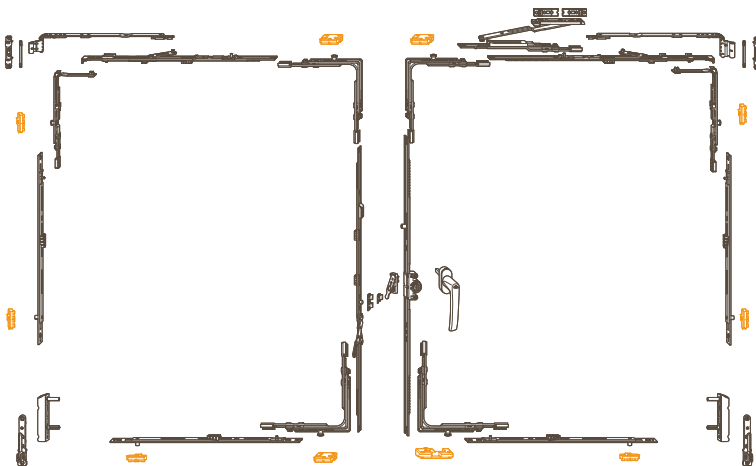

INDUSTRIAS **TORRES**
SISTEMAS DE PVC

SISTEMAS de VENTANA

SISTEMAS OSCILO BATIENTES

Herraje oscilobatiente 2 hojas con herraje perimetral

SISTEMA CORREDERA LINEAL

Herraje 2 hojas para corredera lineal

VENTANAS CON ALTOS VALORES DE AISLAMIENTO Y CON POSIBILIDAD DE ELEJIR COLORES, JUNQUILLOS, VIDRIOS

Diferentes sistemas de perfil para aperturas oscilo batientes y correderas montando sistemas de herraje donde prima la seguridad, la eficacia, comodidad de uso y facilidad de mantenimiento. Amplio catálogo de soluciones para cualquier tipo de edificación inclusive aquellas que requieran bajo consumo energético. Marcos y hojas con diferentes diseños que se integran a la perfección. Posibilidad de incorporar sistemas de apertura automática (E-TEC) y microventilación (Air Confort).

1 2 3

4

- Profundidad montaje	70 mm / junta de tope	-
- Número de cámaras	5/6 cámaras	Confección con 2, 3 y 4 hojas
- Aislamiento térmico	Uf= 1,3 W/m ² K (con refuerzo estándar)	Uf= 1,8 W/m ² K
- Ahorro energético	hasta 56%	-
- Aislamiento acústico	hasta clase de protección 4 (VDI 2719)	(4/16/4): 29 (-1;-3) dB
- Acabado antirrobo	hasta clase de resistencia 2 (DIN V ENV 1627)	hasta clase de resistencia 3 (DIN V ENV 1627)
- Impermeabilidad al aire y ráfagas de lluvia	hasta clase carga/esfuerzo C (DIN18055)	aire (clase 3) / agua (clase 6B)