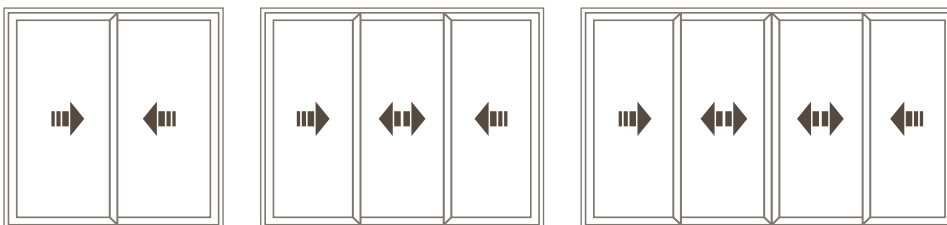

Diferentes sistemas de perfil para aperturas oscilo batientes y correderas montando sistemas de herraje donde prima la seguridad, la eficacia, comodidad de uso y facilidad de mantenimiento. Amplio catálogo de soluciones para cualquier tipo de edificación inclusive aquellas que requieran bajo consumo energético. Marcos y hojas con diferentes diseños que se integran a la perfección. Posibilidad de incorporar sistemas de apertura automática (E-TEC) y microventilación (Air Confort).

PERFIL IMITACIÓN MADERA

Ideal para rehabilitación o cambio de carpinterías con aspecto tradicional

5/6 cámaras aislantes

Máximo aislamiento térmico y acústico

Vidrios con diferentes configuraciones

1 2 3

4

SISTEMAS DE APERTURA